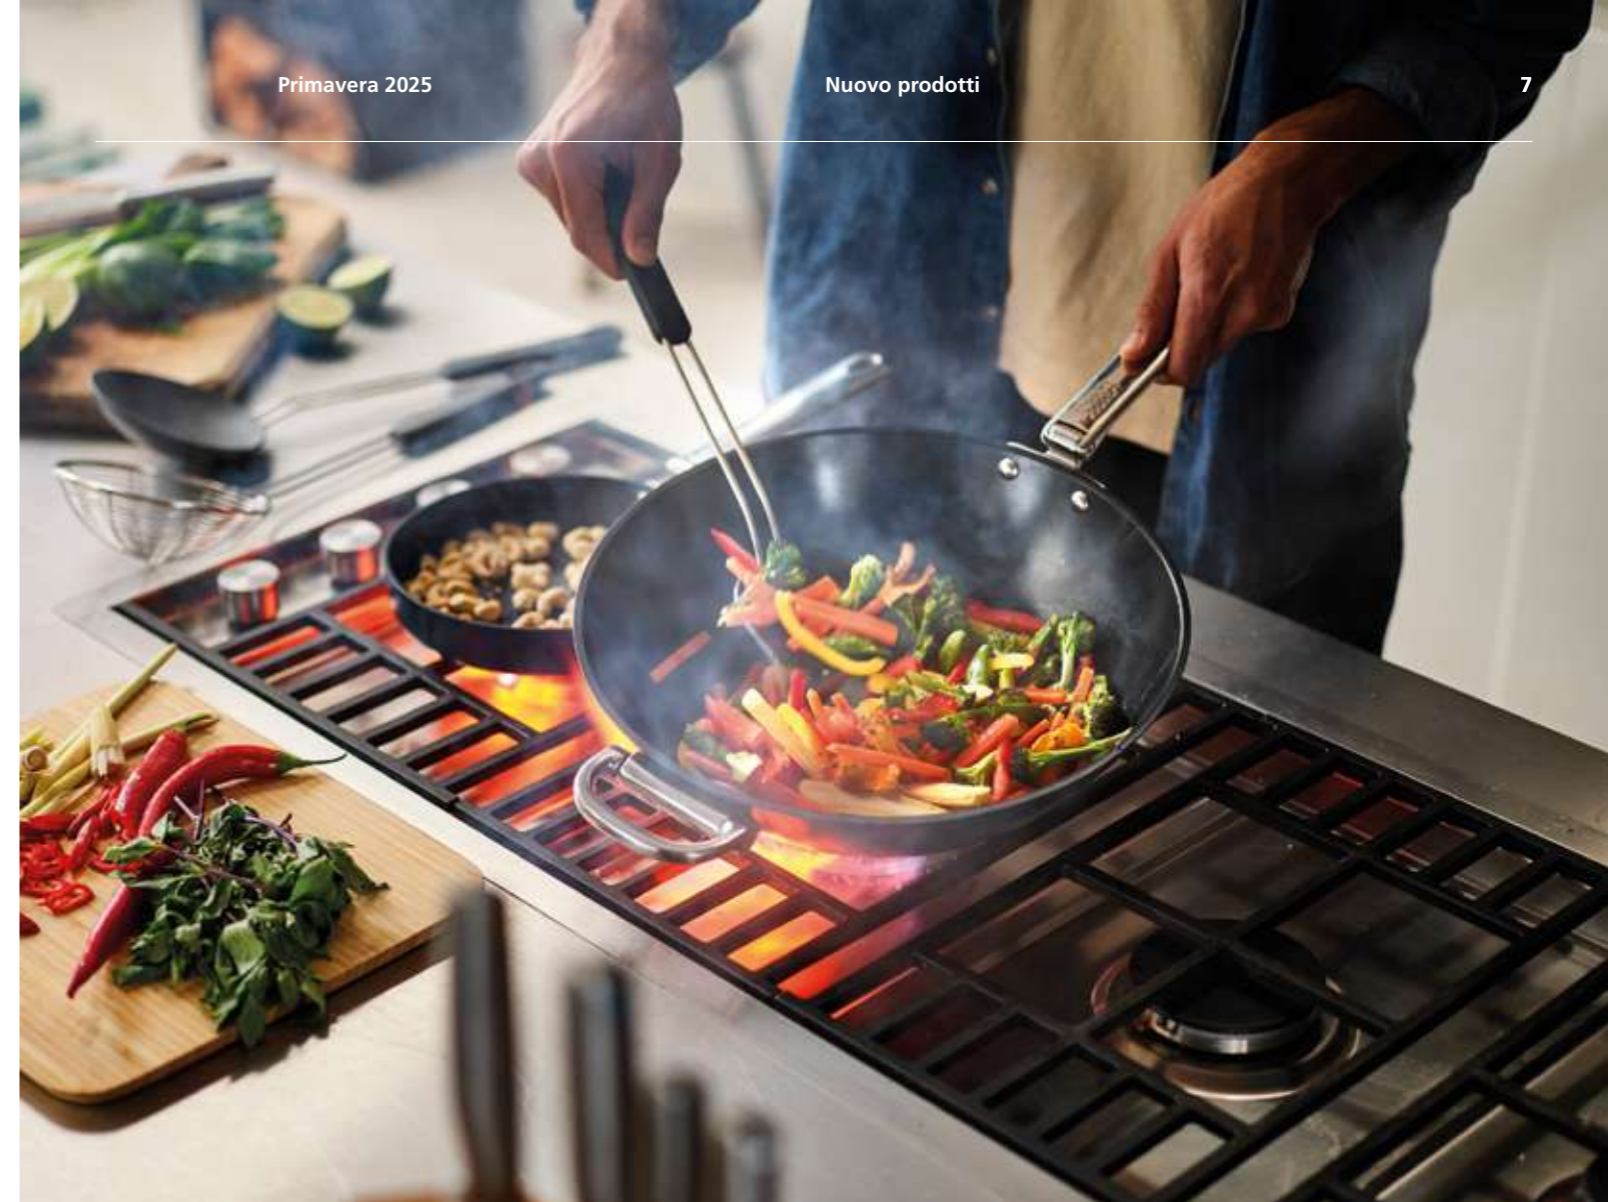

NUOVO

Space Steel
Set di 3 casseruole in acciaio inossidabile con manici pieghevoli
(1000031)

Il set include:
15 cm (1.4 qt) pentola con coperchio
19 cm (2.9 qt) pentola con coperchio
23 cm (5.4 qt) pentola con coperchio
Supporto per i coperchi delle pentole
2x protezioni per padelle

NUOVO

Space Steel
Set di 2 padelle per friggere in acciaio inossidabile antiaderente con manici pieghevoli
(1000019)

Il set comprende
padella da 24 cm (9,5")
padella da 28 cm (11")
1 protezione in feltro per padella

NUOVO

Space Steel
24 cm (9,5") padella per friggere in acciaio inossidabile antiaderente con manico pieghevole
(1000058)

Con manici estesi:
A8,9 x L45,1 x P24,5 cm
Con manici ripiegati:
A5,8 x L26,8 x P24,5 cm

NUOVO

Space Steel
28 cm (11") padella per friggere in acciaio inossidabile antiaderente con manico pieghevole
(1000057)

Con manici estesi:
A12,1 x L51,1 x P28,7 cm
Con manici ripiegati:
A9 x L28,7 x P28,7 cm

NUOVO

Space Steel
20 cm (8") padella per friggere in acciaio inossidabile con manico pieghevole
(1000023)

Con manici estesi:
A8,5 x L38,7 x P20,5 cm
Con manici ripiegati:
A5,8 x L22,8 x P20,5 cm

NUOVO

Space Steel
24 cm (9,5") padella per friggere in acciaio inossidabile con manico pieghevole
(1000025)

Con manici estesi:
A8,9 x L45,1 x P24,5 cm
Con manici ripiegati:
A5,8 x W26,8 x D24,5 cm

NUOVO

Space Steel
28 cm (11") casseruola in acciaio inossidabile con manico pieghevole e coperchio
(1000028)

Con manici estesi:
A12,1 x L54,3 x P28,5 cm
Con manici ripiegati:
A9,0 x L32,2 x P28,5 cm

NUOVO

Space
32 cm (12,5") wok anti-aderente con coperchio e manico pieghevole
(1000035)

Con manici estesi:
A15,5 x L54,7 x P33 cm
Con manici ripiegati:
A12,6 x L33 x P33 cm

NUOVO

ThermaPoint
Termometro con sonda digitale a lettura istantanea
(1000036)

Chiuso: A2,0 x L15,5 x P4,5 cm

NUOVO

CutPlus™
Forbici per uso generale con tagliarino integrato
(1000003)

A1,5 x L21 x P8 cm