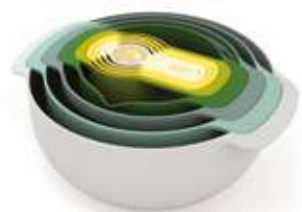

Nest™ 9 Plus

Set compatti per la preparazione di alimenti

Progetto di Morph

(40076) Opale

A15 x L31,5 x P26,5 cm