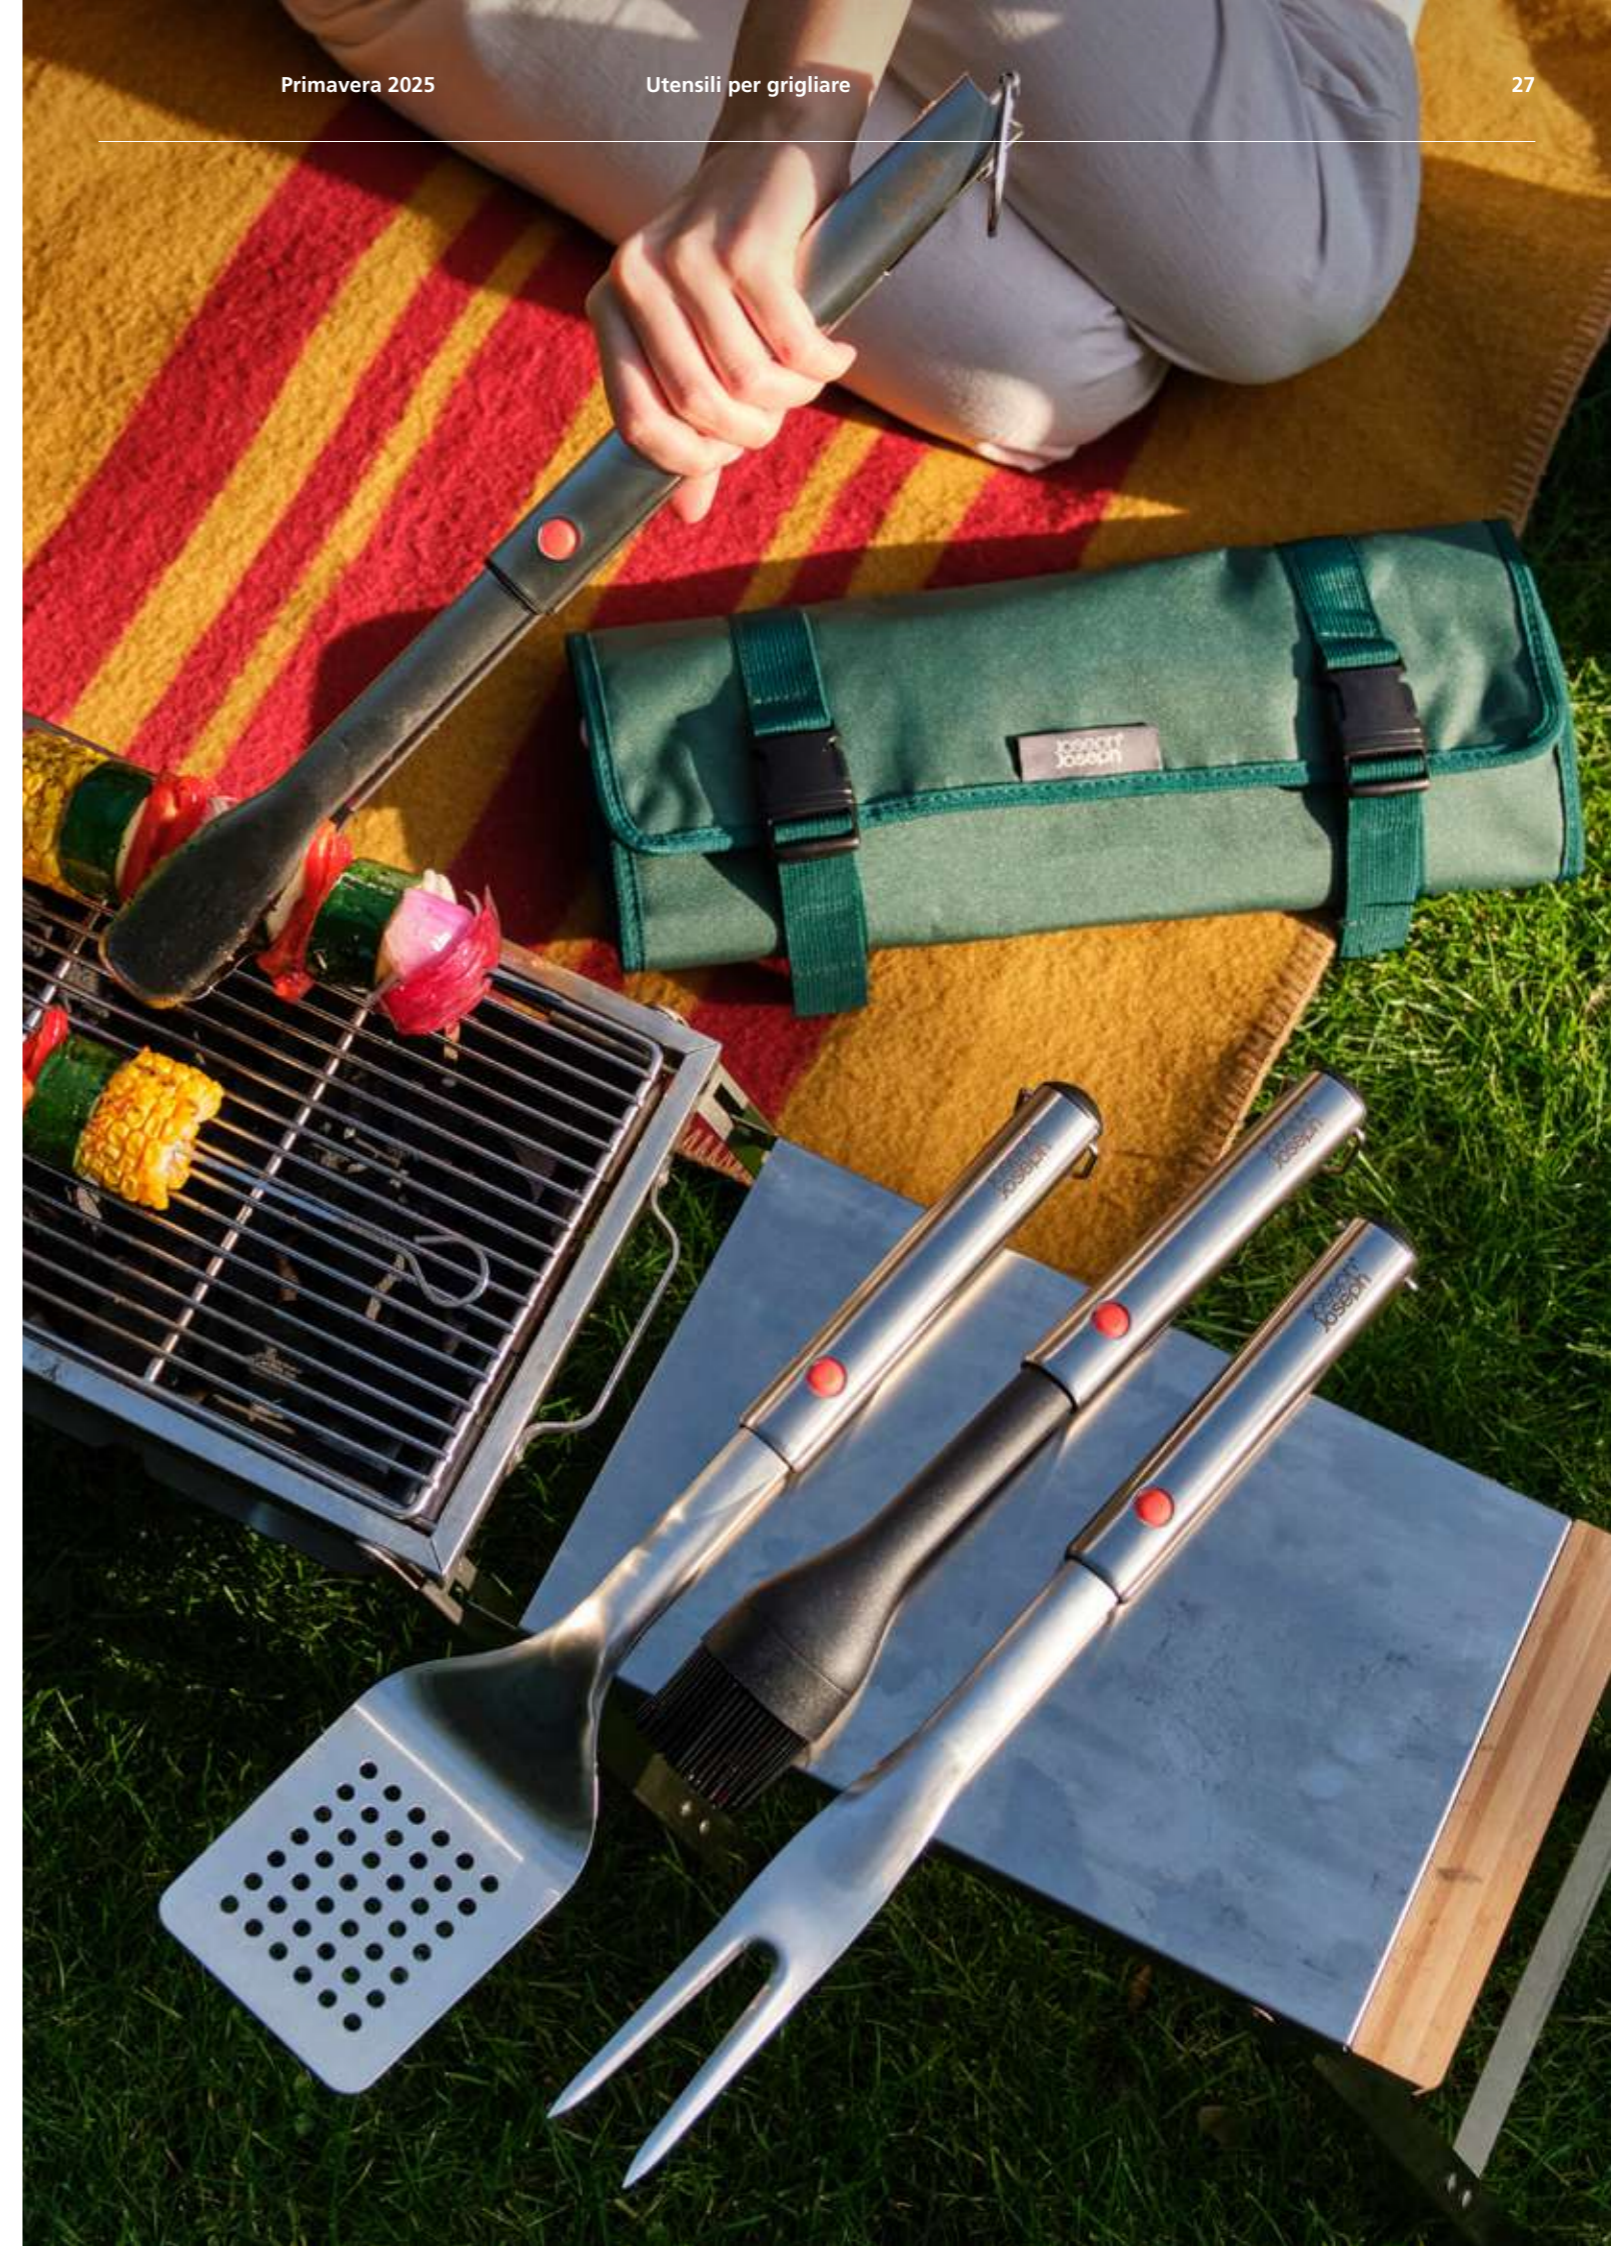

Utensili per grigliare