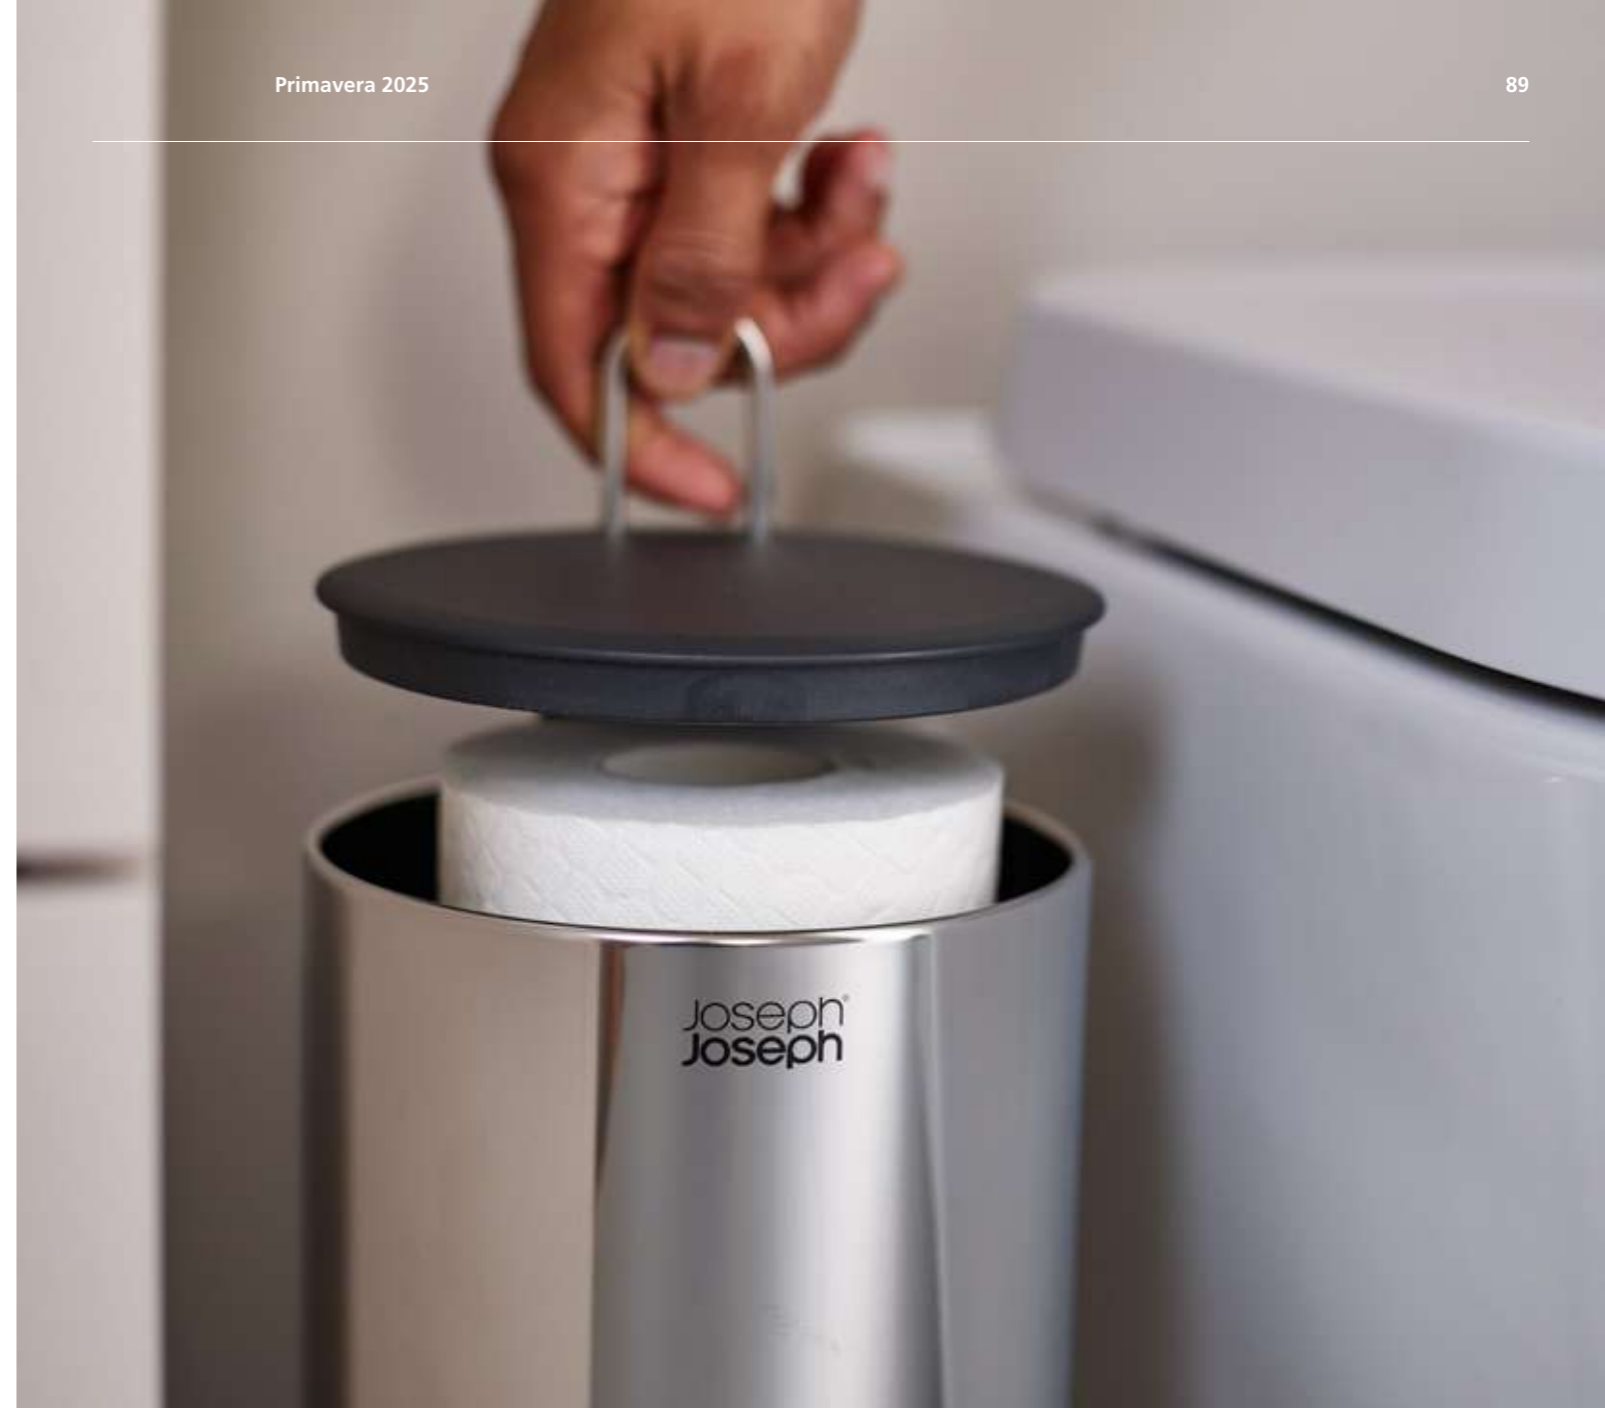

**EasyStore™**  
Portaspazzolini grande  
**(70575)** Ecrù  
A13 x L17,1 x P9 cm

**EasyStore™**  
Portaspazzolini grande  
**(70510)** Bianco/Grigio  
A13 x L17,1 x P9 cm

**EasyStore™ Luxe**  
Portaspazzolini  
**(70580)** Acciaio inox  
A11,7 x L9 x P9 cm

**EasyStore™**  
Portaspazzolini  
**(70598)** Nera opaca  
A12,8 x L9 x P9 cm

**EasyStore™ Steel**  
Portaspazzolino in acciaio  
**(70530)** Bianco  
A12 x L9,5 x P9,5 cm

**EasyStore™**  
Portaspazzolini  
**(70574)** Ecrù  
A13 x L9 x P9 cm

**EasyStore™**  
Portaspazzolini  
**(70509)** Bianco/Grigio  
A13 x L9 x P9 cm

**EasyStore™ Luxe**  
Portasapone con scolarura rapida  
dell'acqua  
(70579) Acciaio inox  
A2,5 x L11,5 x P8 cm

**Slim™ Steel**  
Portasapone compatto  
(70533) Bianco  
A4 x L8 x P9 cm